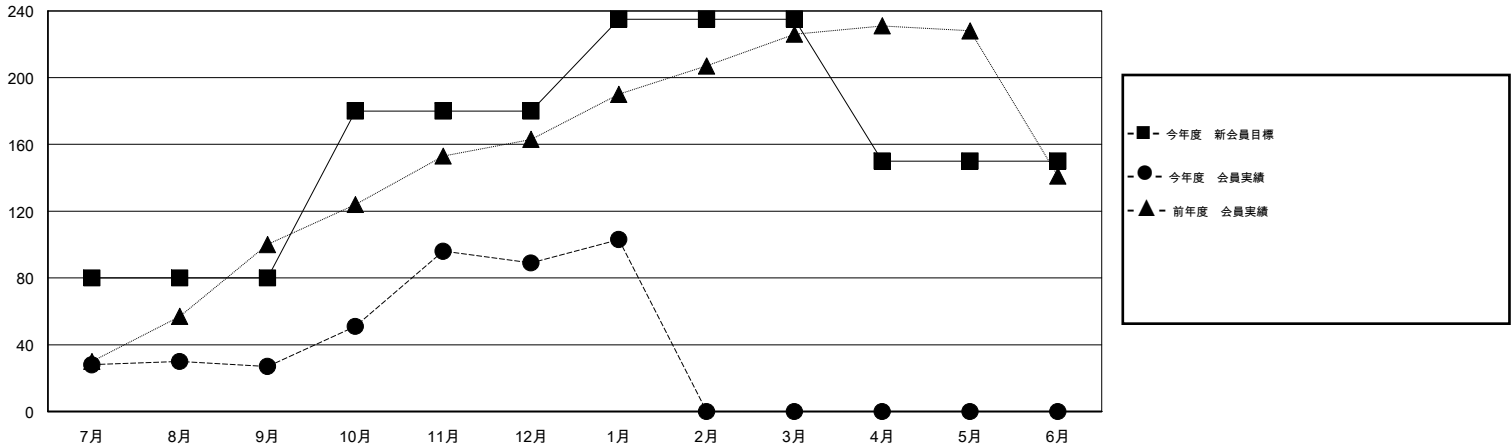

# MONTHLY MEMBERSHIP PROGRESS REPORT

District 334 E

Results as of: 1/31/2016

GMT: Masayoshi Maruyama

地域 JAPAN

GMT会則地域 5-Jap

クラブ				
結果: 2015-2016				
四半期	新クラブ目標	新クラブ	解散クラブ	純増/減
7月/8月/9月	0	0	0	0
10月/11月/12月	0	0	0	0
1月/2月/3月	1	0	0	0
4月/5月/6月	1	0	0	0

名				
結果: 2015-2016				
四半期	新会員目標	チャーターメン バー/新会員	退会者	純増/減
7月/8月/9月	80	53	26	27
10月/11月/12月	100	90	28	62
1月/2月/3月	55	19	5	14
4月/5月/6月	-85	0	0	0

新クラブ目標及び実績累計

会員目標及び実績累計

解散クラブ: 0	36 CLUBS OF 52 一名以上の新会員を登録	男女別
		男性 1,894 (70.72%)
		女性 784 (29.28%)
退会者	<a href="#">健康診断データはこちら</a>	家族会員 1,379
物故会員 11		世帯主 579
クラブ解散 0		世帯主以外 800
その他 48		
合計 59		